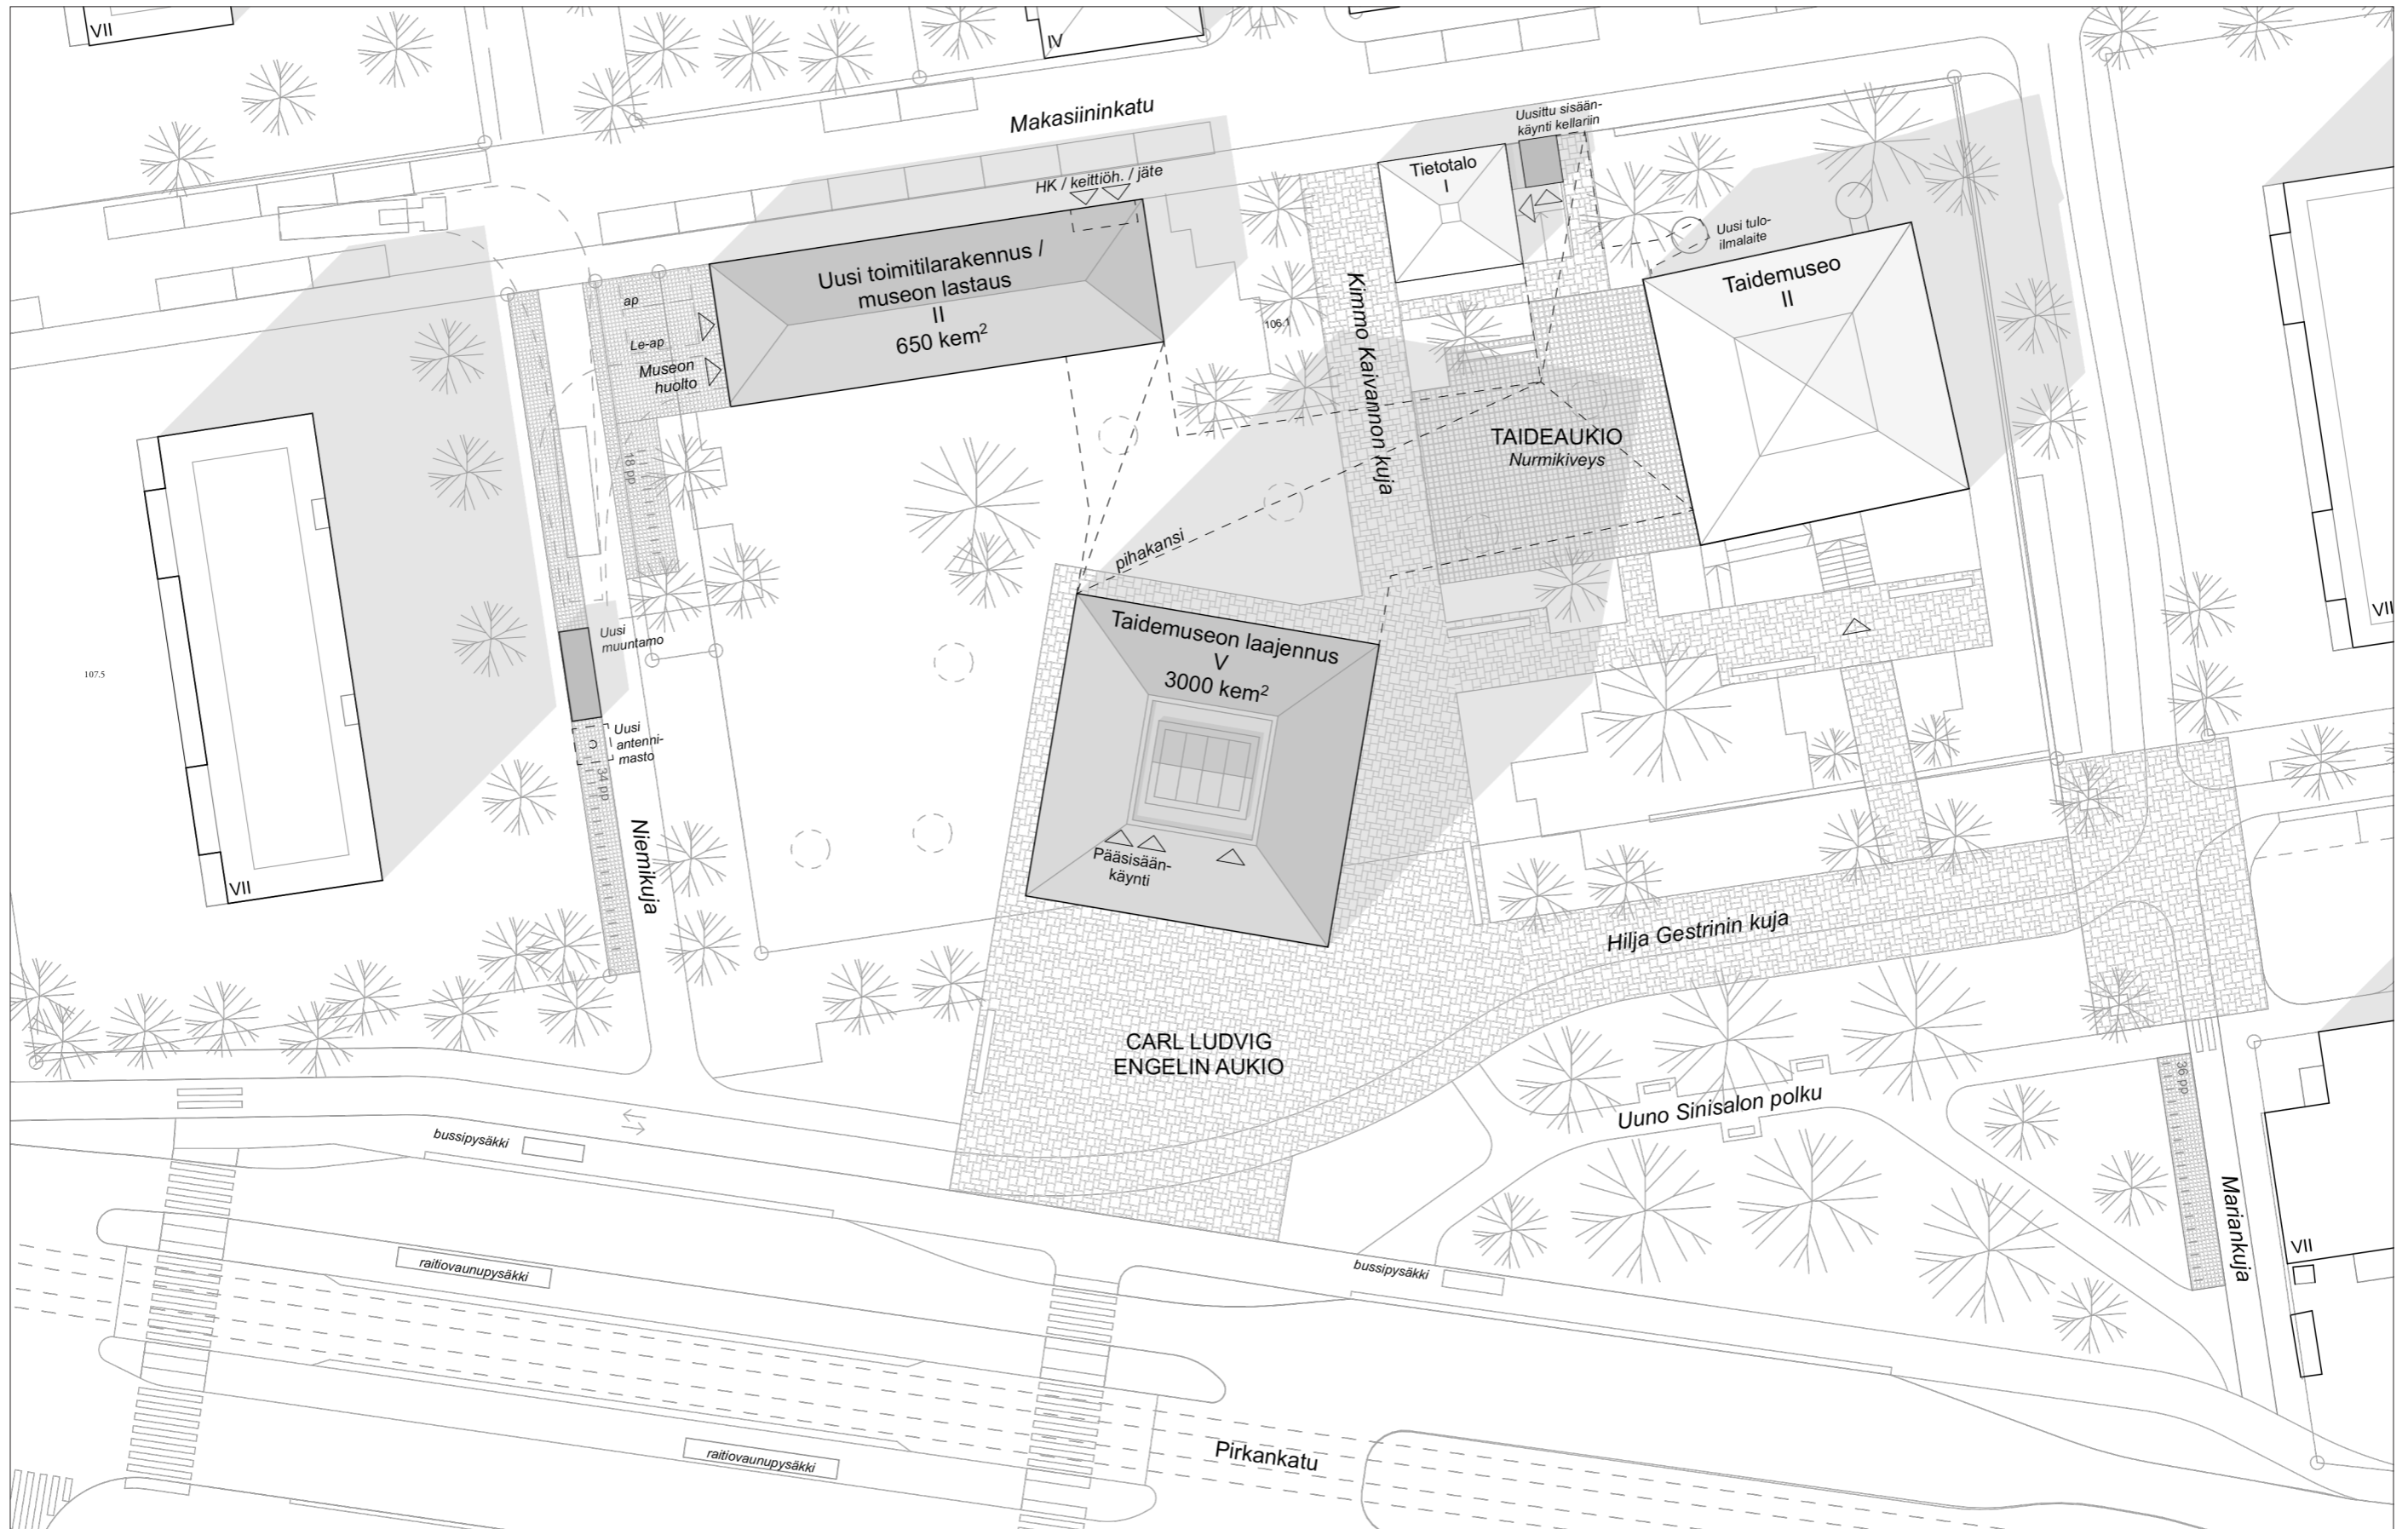

AOR

8667-Taidemuseon asemakaavamuutos

Viitesuunnitelma 13.11.2023

AOR Arkkitehdit Oy

Liisankatu 27 F 26
00170 Helsinki, Finland
www.aor.fi

Taidemuseon asemakaavamuutos

Näkymäkuva 3D-mallista

Taidemuseon asemakaavamuutos

Asemapiirustus 1:1 500

Taidemuseon asemakaavamuutos

Näkymä Pyynikintorilta

Taidemuseon asemakaavamuutos

Asemapiirustus 1:500

Taidemuseon asemakaavamuutos

Julkisivu Pirkankadulta 1:500

Julkisivu Makasiininkadulta 1:500